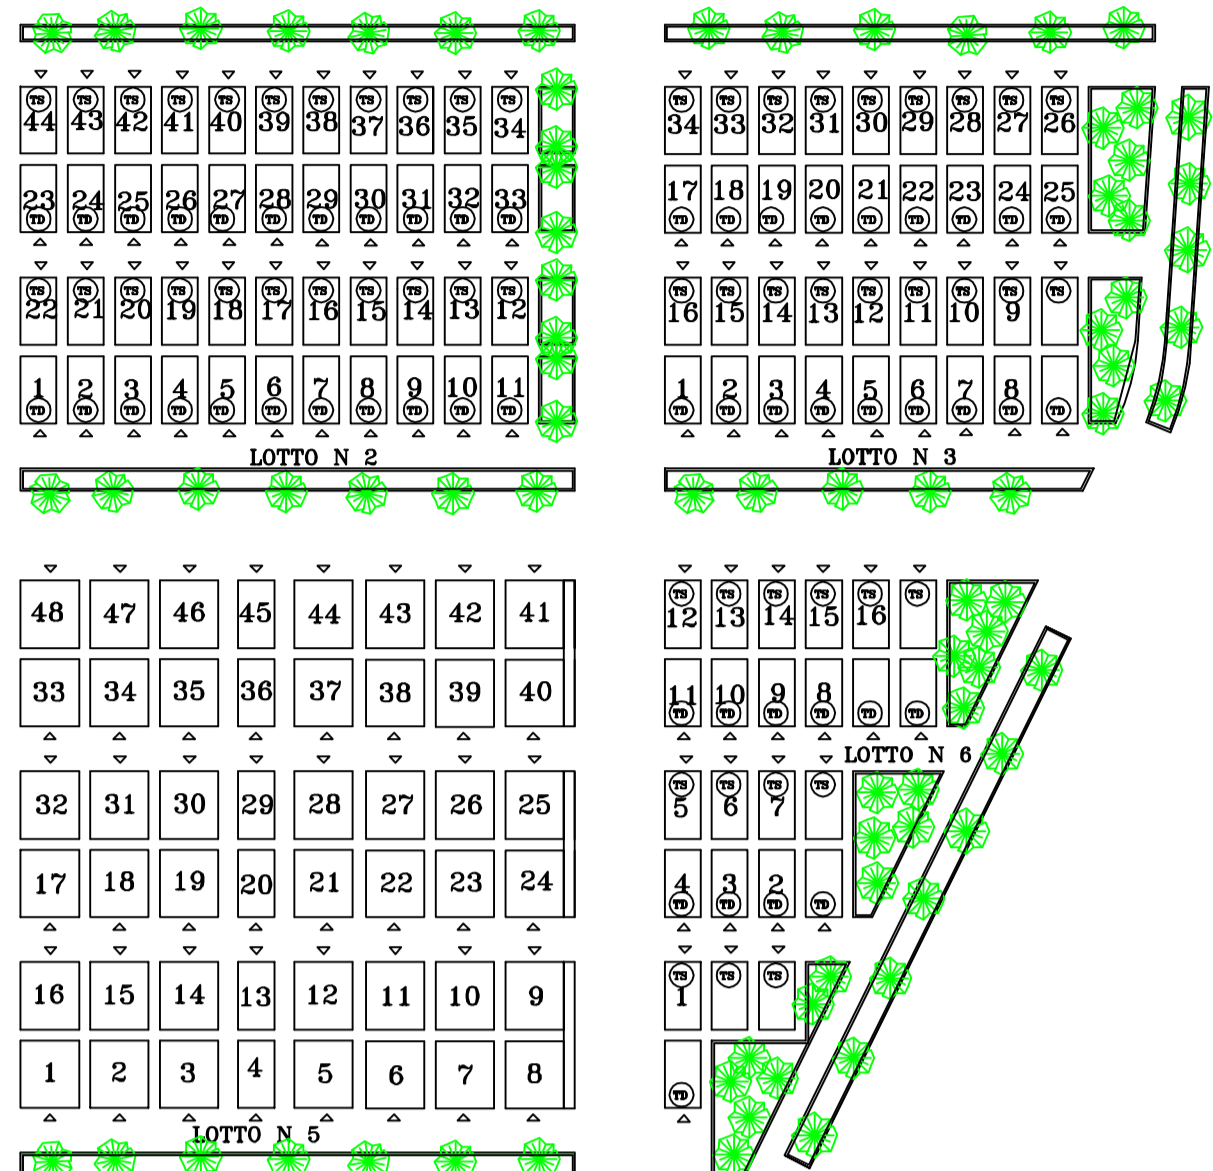

TAVOLA 12 MODIFICATA
Cappelle accorpate - piante

TAVOLA 12a MODIFICATA
Cappelle accorpate - prospetti

SEPOLTURE A CAPPELLA metri 3,50 x 3,50

SEPOLTURE A CAPPELLA metri 3,50 x 3,00

TAVOLA 6 TER
Disposizione loculi interrati per sepolture a tumulazione (cinque posti)
LOTTO N. 2 - LOTTO N. 3 - LOTTO N. 6

- TS** Tombinatura a sinistra rispetto al fronte principale della sepoltura
- TD** Tombinatura a destra rispetto al fronte principale della sepoltura

TAVOLA 6 BIS MODIFICATA

Disposizione tipo con indicazione delle superfici interrate per sepolture a tumulazione (Monumentini)

TAVOLA 3 MODIFICATA

Tavola 1 modificata

Planimetria generale: individuazione delle aree

- LEGENDA
- AREA "A"
 - AREA "B"
 - AREA "C"