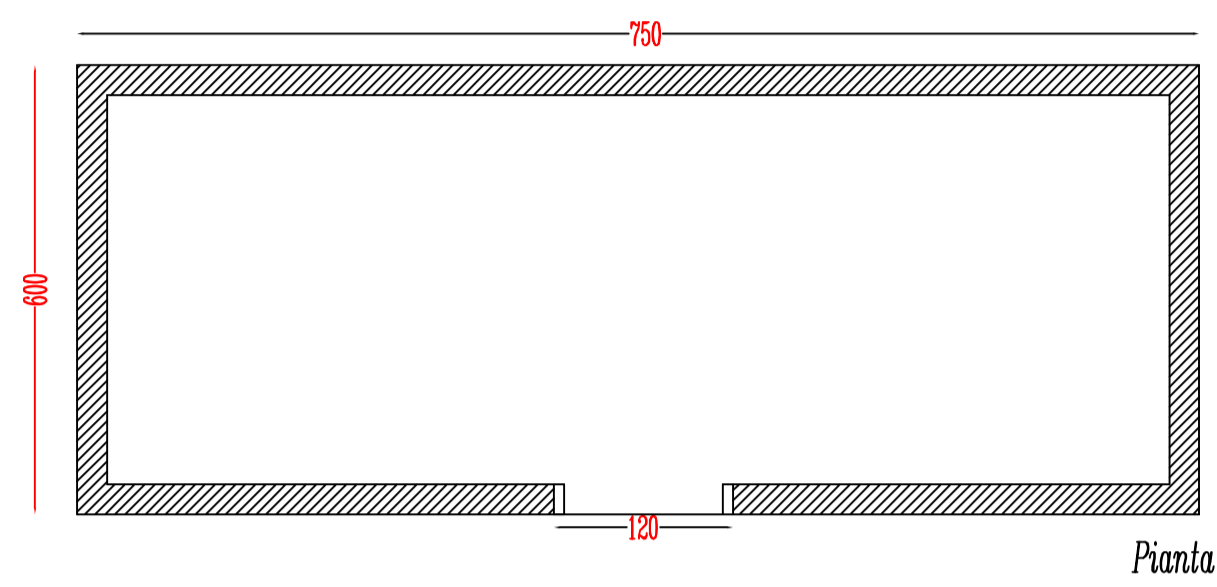

TAVOLA 12 MODIFICATA
Cappelle accorpate - piante

TAVOLA 12a MODIFICATA
Cappelle accorpate - prospetti

SEPOLTURE A CAPPELLA metri 3,50 x 3,50

SEPOLTURE A CAPPELLA metri 3,50 x 3,00

TAVOLA 6 TER
Disposizione loculi interrati per sepolture a tumulazione (cinque posti)
LOTTO N. 2 - LOTTO N. 3 - LOTTO N. 6

- TS** Tombinatura a sinistra rispetto al fronte principale della sepoltura
- TD** Tombinatura a destra rispetto al fronte principale della sepoltura

TAVOLA 6 BIS MODIFICATA

Disposizione tipo con indicazione delle superfici interrate per sepolture a tumulazione (Monumentini)

TAVOLA 3 MODIFICATA

Tavola 1 modificata

Planimetria generale: individuazione delle aree

- LEGENDA
- AREA "A"
 - AREA "B"
 - AREA "C"