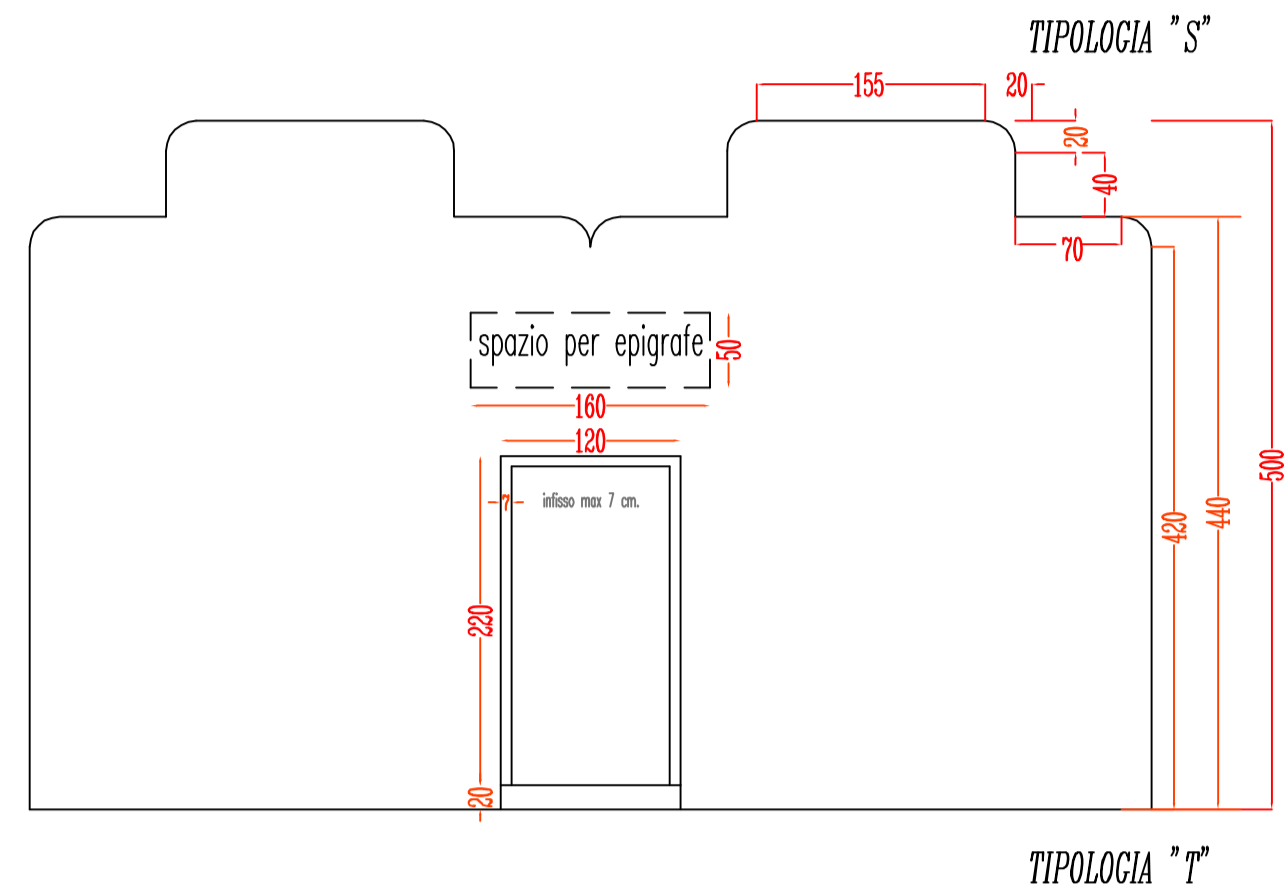

TAVOLA 12 MODIFICATA
Cappelle accorpate - piante

TAVOLA 12a MODIFICATA
Cappelle accorpate - prospetti

SEPOLTURE A CAPPELLA metri 3,50 x 3,50

SEPOLTURE A CAPPELLA metri 3,50 x 3,00

TAVOLA 6 TER
Disposizione loculi interrati per sepolture a tumulazione (cinque posti)
LOTTO N. 2 - LOTTO N. 3 - LOTTO N. 6

- TS** Tombinatura a sinistra rispetto al fronte principale della sepoltura
- TD** Tombinatura a destra rispetto al fronte principale della sepoltura

TAVOLA 6 BIS MODIFICATA

Disposizione tipo con indicazione delle superfici interrate per sepolture a tumulazione (Monumentini)

TAVOLA 3 MODIFICATA

Tavola 1 modificata

Planimetria generale: individuazione delle aree

- LEGENDA
- AREA "A"
 - AREA "B"
 - AREA "C"