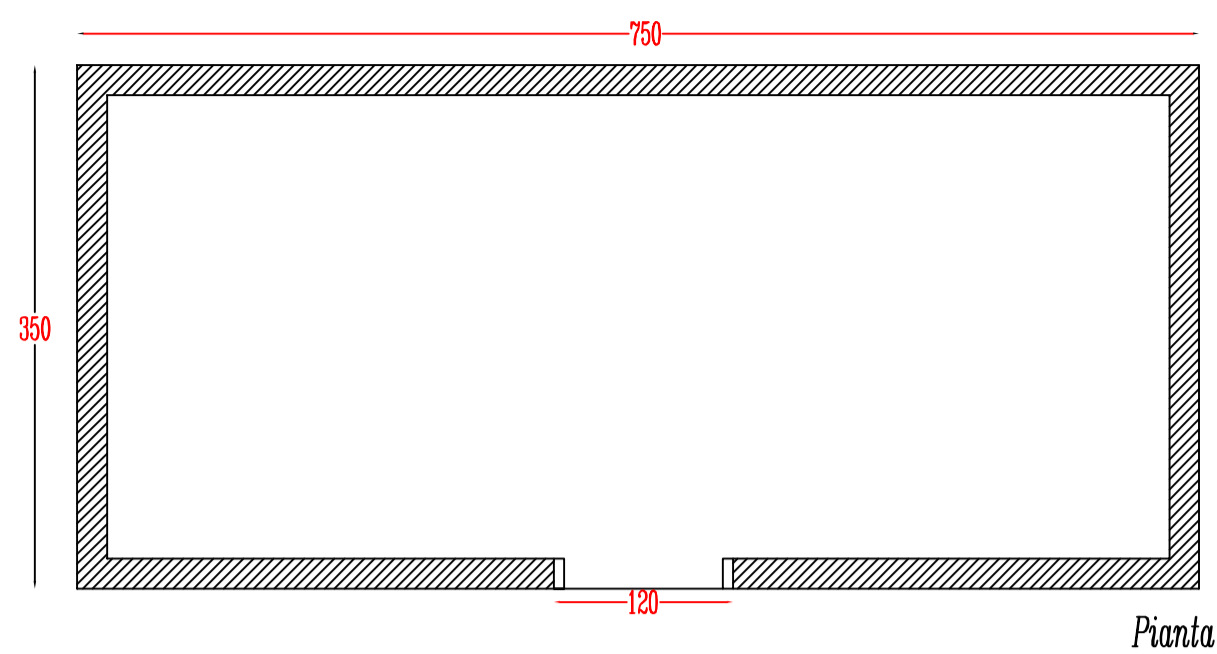

TAVOLA 12 MODIFICATA
Cappelle accorpate - piante

TAVOLA 12a MODIFICATA
Cappelle accorpate - prospetti

SEPOLTURE A CAPPELLA metri 3,50 x 3,50

SEPOLTURE A CAPPELLA metri 3,50 x 3,00

TAVOLA 6 TER
Disposizione loculi interrati per sepolture a tumulazione (cinque posti)
LOTTO N. 2 - LOTTO N. 3 - LOTTO N. 6

- TS** Tombinatura a sinistra rispetto al fronte principale della sepoltura
- TD** Tombinatura a destra rispetto al fronte principale della sepoltura

TAVOLA 6 BIS MODIFICATA

Disposizione tipo con indicazione delle superfici interrate per sepolture a tumulazione (Monumentini)

TAVOLA 3 MODIFICATA

Tavola 1 modificata

Planimetria generale: individuazione delle aree

- LEGENDA
- AREA "A"
 - AREA "B"
 - AREA "C"