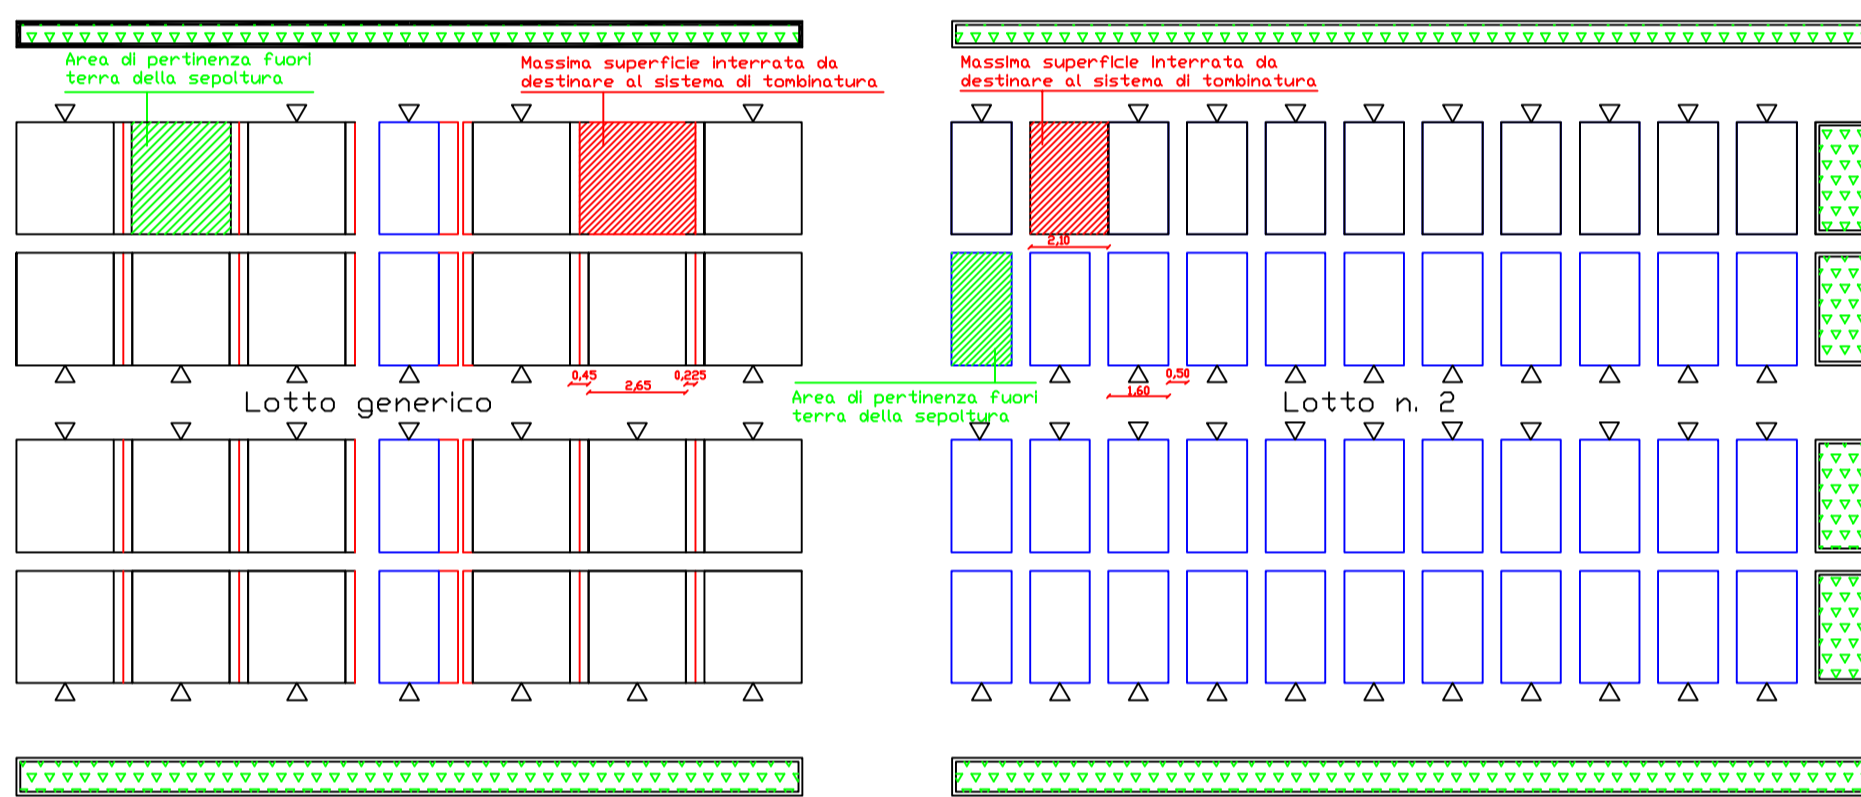

TAVOLA 12 MODIFICATA
Cappelle accorpate - piante

TAVOLA 12a MODIFICATA
Cappelle accorpate - prospetti

SEPOLTURE A CAPPELLA metri 3,50 x 3,50

SEPOLTURE A CAPPELLA metri 3,50 x 3,00

TAVOLA 6 TER
Disposizione loculi interrati per sepolture a tumulazione (cinque posti)
LOTTO N. 2 - LOTTO N. 3 - LOTTO N. 6

- TS** Tombinatura a sinistra rispetto al fronte principale della sepoltura
- TD** Tombinatura a destra rispetto al fronte principale della sepoltura

TAVOLA 6 BIS MODIFICATA

Disposizione tipo con indicazione delle superfici interrate per sepolture a tumulazione (Monumentini)

TAVOLA 3 MODIFICATA

Tavola 1 modificata

Planimetria generale: individuazione delle aree

- LEGENDA
- AREA "A"
 - AREA "B"
 - AREA "C"