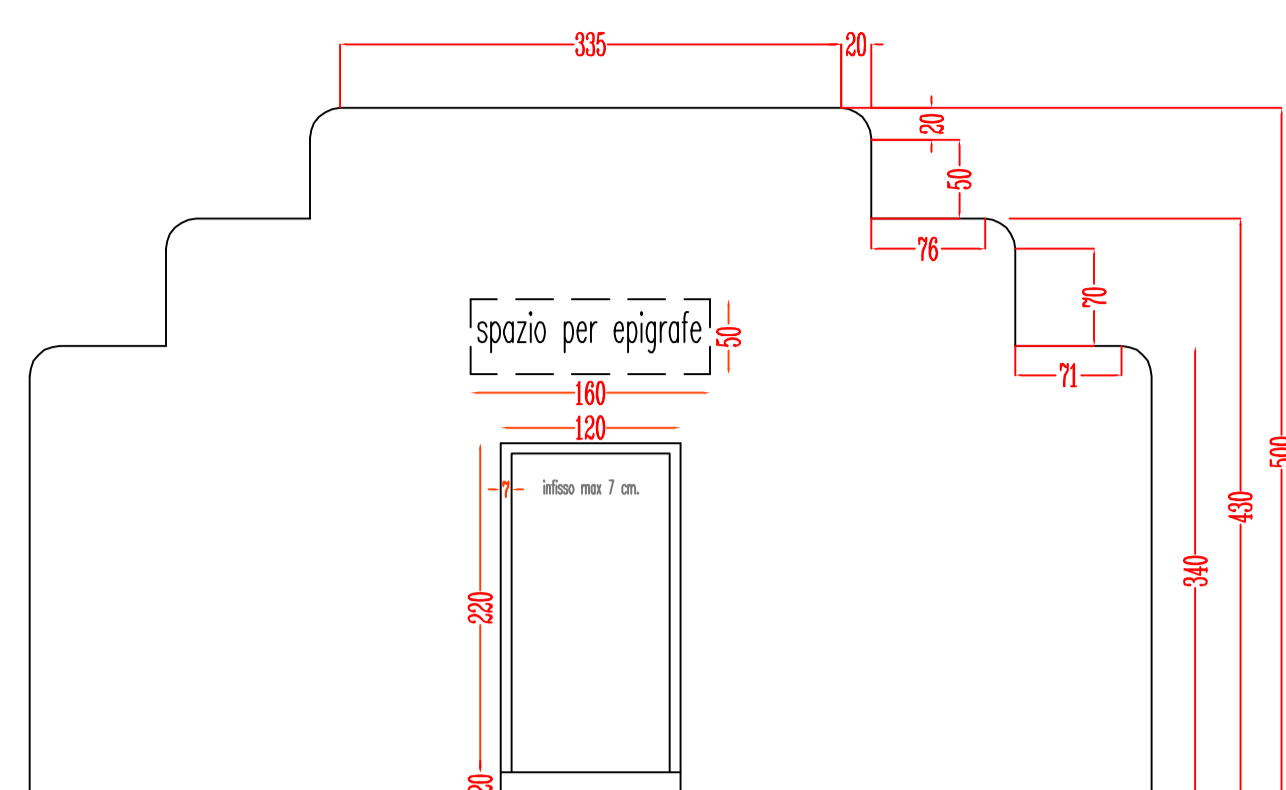

TAVOLA 12 MODIFICATA
Cappelle accorpate - piante

TAVOLA 12a MODIFICATA
Cappelle accorpate - prospetti

SEPOLTURE A CAPPELLA metri 3,50 x 3,50

SEPOLTURE A CAPPELLA metri 3,50 x 3,00

TAVOLA 6 TER
Disposizione loculi interrati per sepolture a tumulazione (cinque posti)
LOTTO N. 2 - LOTTO N. 3 - LOTTO N. 6

- TS** Tombinatura a sinistra rispetto al fronte principale della sepoltura
- TD** Tombinatura a destra rispetto al fronte principale della sepoltura

TAVOLA 6 BIS MODIFICATA

Disposizione tipo con indicazione delle superfici interrate per sepolture a tumulazione (Monumentini)

TAVOLA 3 MODIFICATA

Tavola 1 modificata

Planimetria generale: individuazione delle aree

- LEGENDA
- AREA "A"
 - AREA "B"
 - AREA "C"